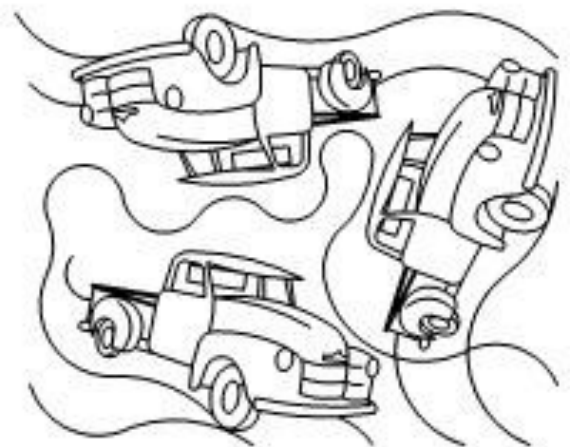

Angel E2E

Wine glass and bottle E2E

Daisy simplified E2E

Damask 2 E2E

Antique truck E2E

Antique truck 2 E2E

Hummingbird E2E

Wrestling E2E

Damask 2 E2E X 4

Daisy simplified E2E X 4

Angel E2E X 4

Wine glass and bottle E2E X 4

Wrestling E2E X 4

Antique truck 2 E2E X 4

Antique truck E2E X 4

Crab Quilt layout using
snail Blk and crab block with
Shells and pearls Bdr
Mini squiggle Bdr and
Mini swirl Bdr